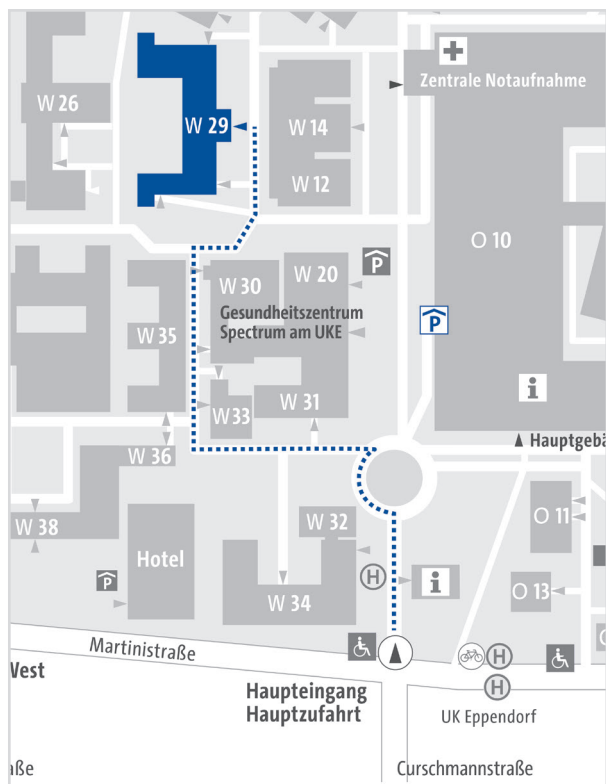

Lageplan

Ausstellung UKE-ART 18 in den Sälen
des historischen Erika-Hauses | Gebäude W 29

Anfahrt

Die Anreise mit dem HVV ist wegen zahlreicher Baustellen innerhalb und Anwohnerparken außerhalb des UKE vorteilhaft.

Universitätsklinikum Hamburg-Eppendorf
Martinistraße 52 | 20246 Hamburg

Formen – Farben – Gestalten

UKE-ART 18

Achtzehnte Ausstellung von Kunstobjekten
der jetzigen und ehemaligen Mitarbeiterinnen
und Mitarbeiter des UKE im Erika-Haus